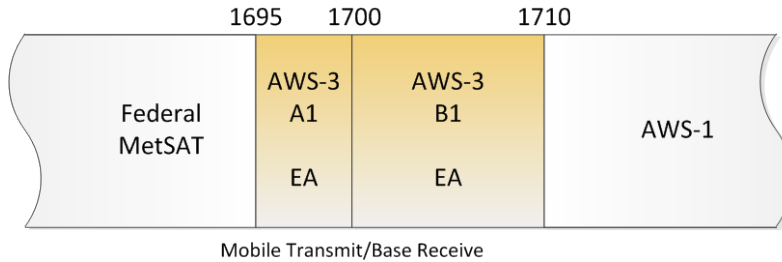

## AWS-3 Band Plans

### 1695-1710 MHz